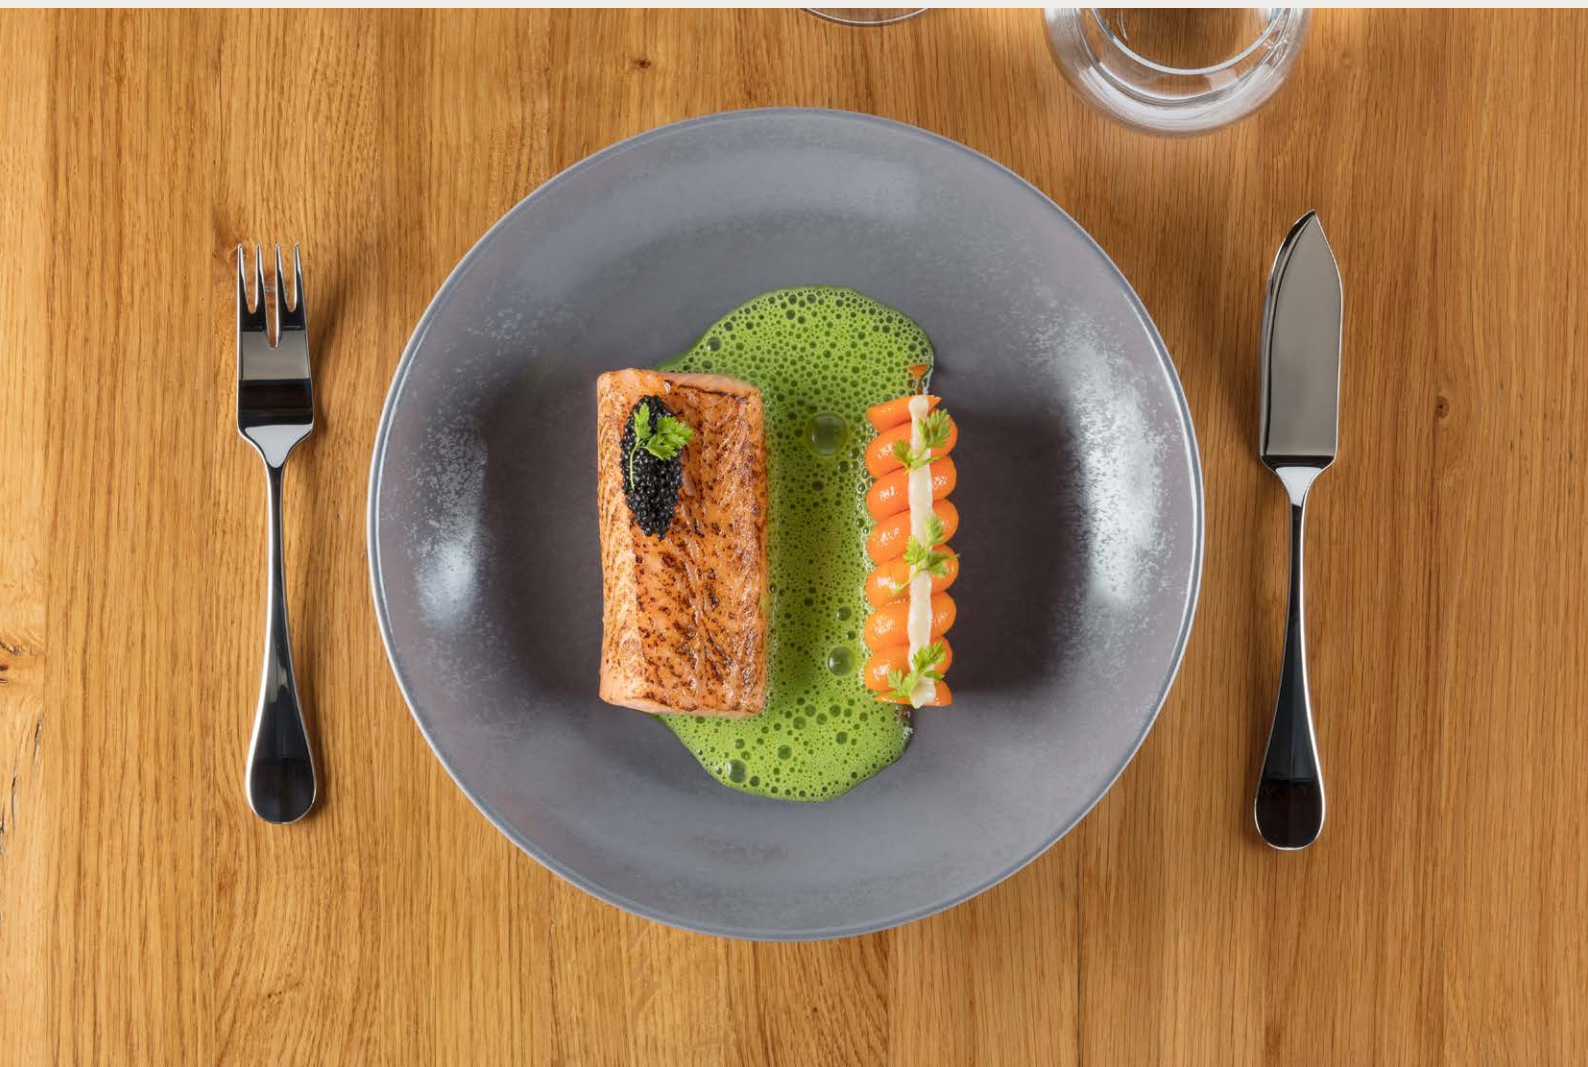

SHALE

RECTANGULAR DISH

Schale rechteckig - Ravier rectangulaire - Rabanera rectangular - Coppetta rettangolare

L 33 cm / W 11 cm / Ht. 3.5 cm /
Cont. 63 cl
L 13" / W 4 1/3" / Ht. 1 3/8" /
Cont. 21 1/3 oz

SHAURBN33

32,18 €

L 22 cm / W 11 cm / Ht. 3.5 cm /
Cont. 42 cl
L 8 2/3" / W 4 1/3" / Ht. 1 3/8" /
Cont. 14 1/5 oz

SHAURBM22

21,07 €

SQUARE DISH

Schale quadratisch - Ravier carré - Rabanera cuadrada - Coppetta quadrata

L 15 cm / W 15 cm / Ht. 3.5 cm /
Cont. 37 cl
L 6" / W 6" / Ht. 1 3/8" /
Cont. 12 1/2 oz

SHAUSB15

19,64 €

L 11 cm / W 11 cm / Ht. 3.5 cm /
Cont. 19 cl
L 4 1/3" / W 4 1/3" / Ht. 1 3/8" /
Cont. 6 3/7 oz

SHAUSB11

9,79 €