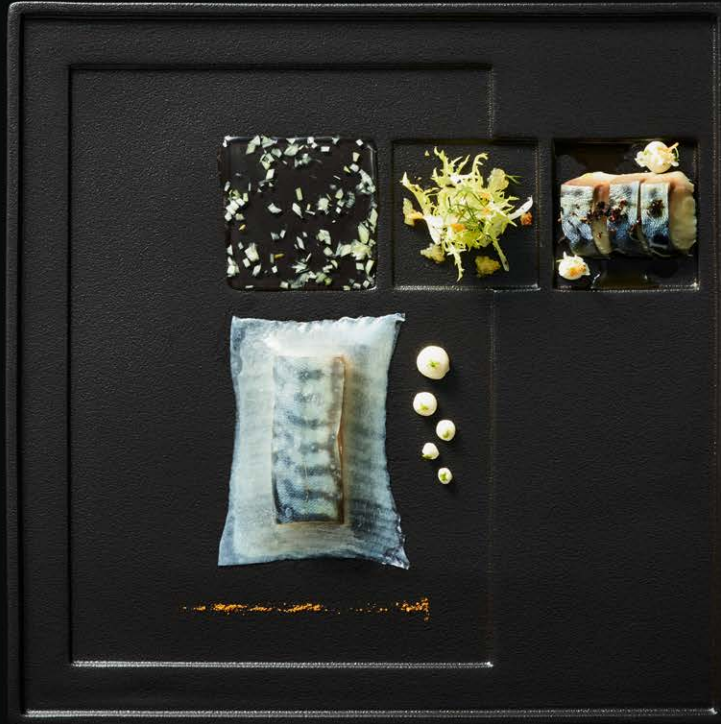

SENSATION

Porcelain: SNGPKM30

EN

Sensation is based on a strong graphical concept. Round and square bowls offer an incredible variety of possibilities creating a new culinary architecture.

DE

Sensation folgt einem strengen graphischen Konzept. Runde und eckige Schalen bieten unendliche Möglichkeiten, neue kulinarische Meisterwerke zu kreieren.

FR

Sensation s'appuie sur un concept graphique fort. Les bols ronds et carrés offrent un incroyable éventail de possibilités permettant de créer une nouvelle architecture culinaire. La différence visuelle est la clé.

ES

Sensation se basa en un potente concepto gráfico. Los cuencos redondos y cuadrados brindan una increíble variedad de posibilidades de creación de una nueva arquitectura culinaria.

IT

Sensation si basa su un concetto grafico di grande impatto. Le sue ciotole rotonde e quadrate offrono una miriade di possibilità, creando un'architettura culinaria del tutto nuova.