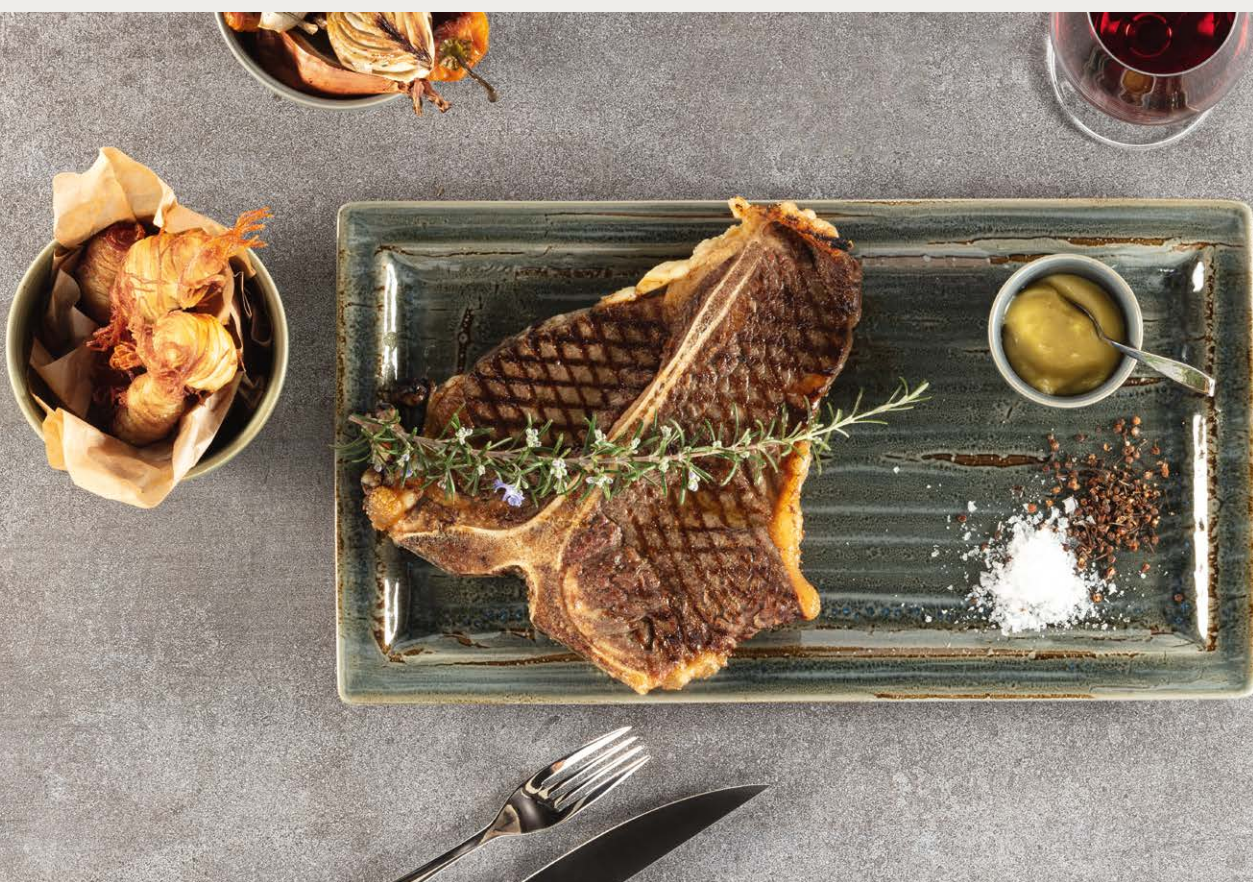

SSRNNBW10

SPOT

CUP WITHOUT HANDLE

Tasse ohne Henkel - Tasse sans anse - Taza sin asa - Tazza senza manici

 Ø 11.5 cm / Ht. 7.5 cm / Cont. 45 cl Ø 4 1/2" / Ht. 3" / Cont. 15 2/9 oz  S**CLSA02 / S**CLSA01	 12	 SEM116C45M SPT116C45M SGR116C45M SJD116C45M SSR116C45M	12,49 €
 Ø 11 cm / Ht. 6.5 cm / Cont. 37 cl Ø 4 1/3" / Ht. 2 5/9" / Cont. 12 1/2 oz  S**CLSA02 / S**CLSA01	 12	 SEM116C37M SPT116C37M SGR116C37M SJD116C37M SSR116C37M	9,30 €
 Ø 6.5 cm / Ht. 5.3 cm / Cont. 8 cl Ø 2 5/9" / Ht. 2" / Cont. 2 5/7 oz  S**CLSA13	 12	 SEM116C08M SPT116C08M SGR116C08M SJD116C08M SSR116C08M	5,23 €