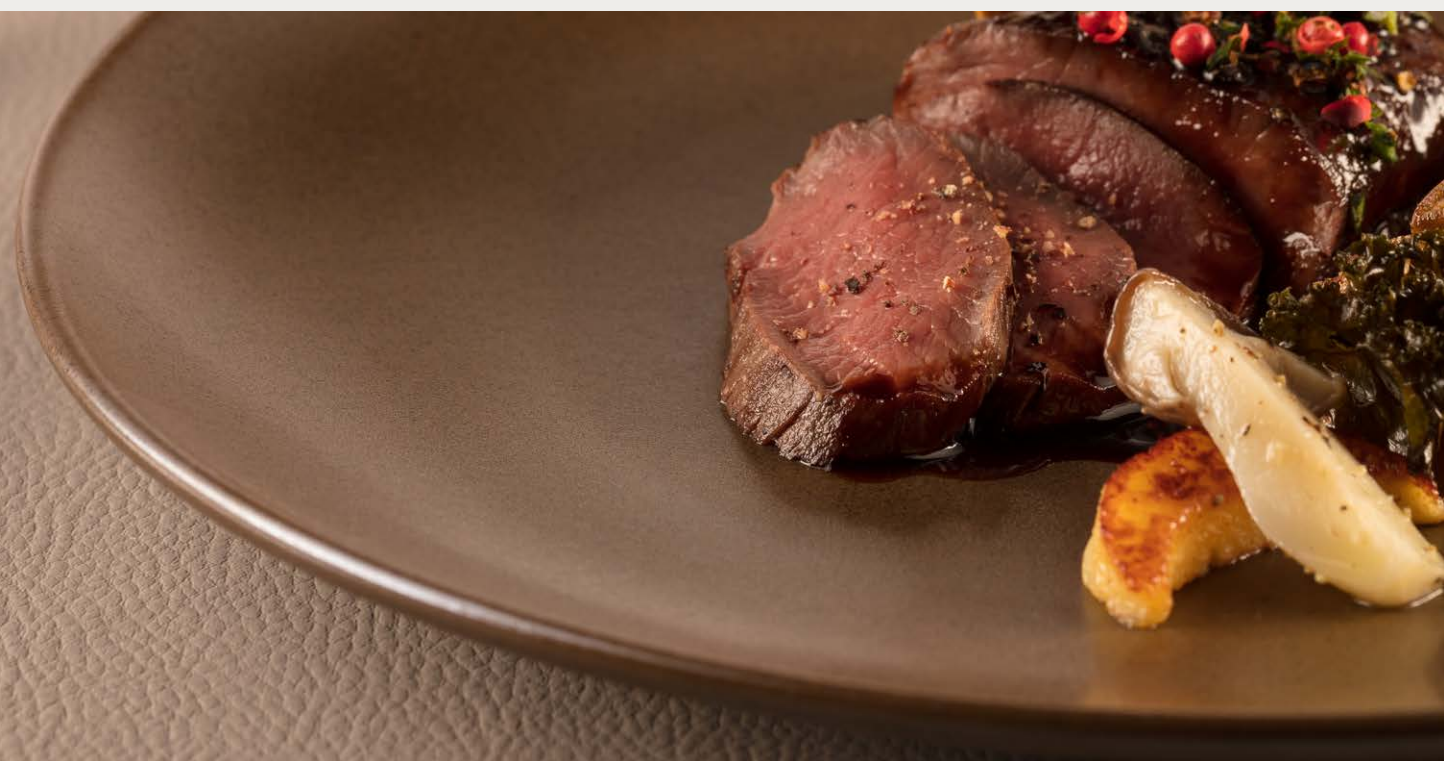

GENESIS MAT

FLAT COUPE PLATE

Teller flach coup - Assiette coupe plate - Plato llano coupe - Piatto piano senza falda

5 YEARS
ANTI-CHIP
GUARANTEE

 Ø 30.7 cm / Ht. 3.2 cm Ø 12" / Ht. 1 1/4"	 6	 GNNNPR31AL GNNNPR31CR GNNNPR31CO	30,69 €
 Ø 29.3 cm / Ht. 3 cm Ø 11 1/2" / Ht. 1 1/6"	 12	 GNNNPR29AL GNNNPR29CR GNNNPR29CO	26,46 €
 Ø 26.7 cm / Ht. 2.7 cm Ø 10 1/2" / Ht. 1"	 12	 GNNNPR27AL GNNNPR27CR GNNNPR27CO	18,81 €
 Ø 24 cm / Ht. 2.4 cm Ø 9 4/9" / Ht. 1"	 12	 GNNNPR24AL GNNNPR24CR GNNNPR24CO	12,76 €
 Ø 20.9 cm / Ht. 2.4 cm Ø 8 2/9" / Ht. 1"	 12	 GNNNPR21AL GNNNPR21CR GNNNPR21CO	11,94 €
 Ø 17.9 cm / Ht. 2.1 cm Ø 7" / Ht. 5/6"	 24	 GNNNPR18AL GNNNPR18CR GNNNPR18CO	10,62 €
 Ø 15 cm / Ht. 1.9 cm Ø 6" / Ht. 3/4"	 24	 GNNNPR15AL GNNNPR15CR GNNNPR15CO	9,52 €